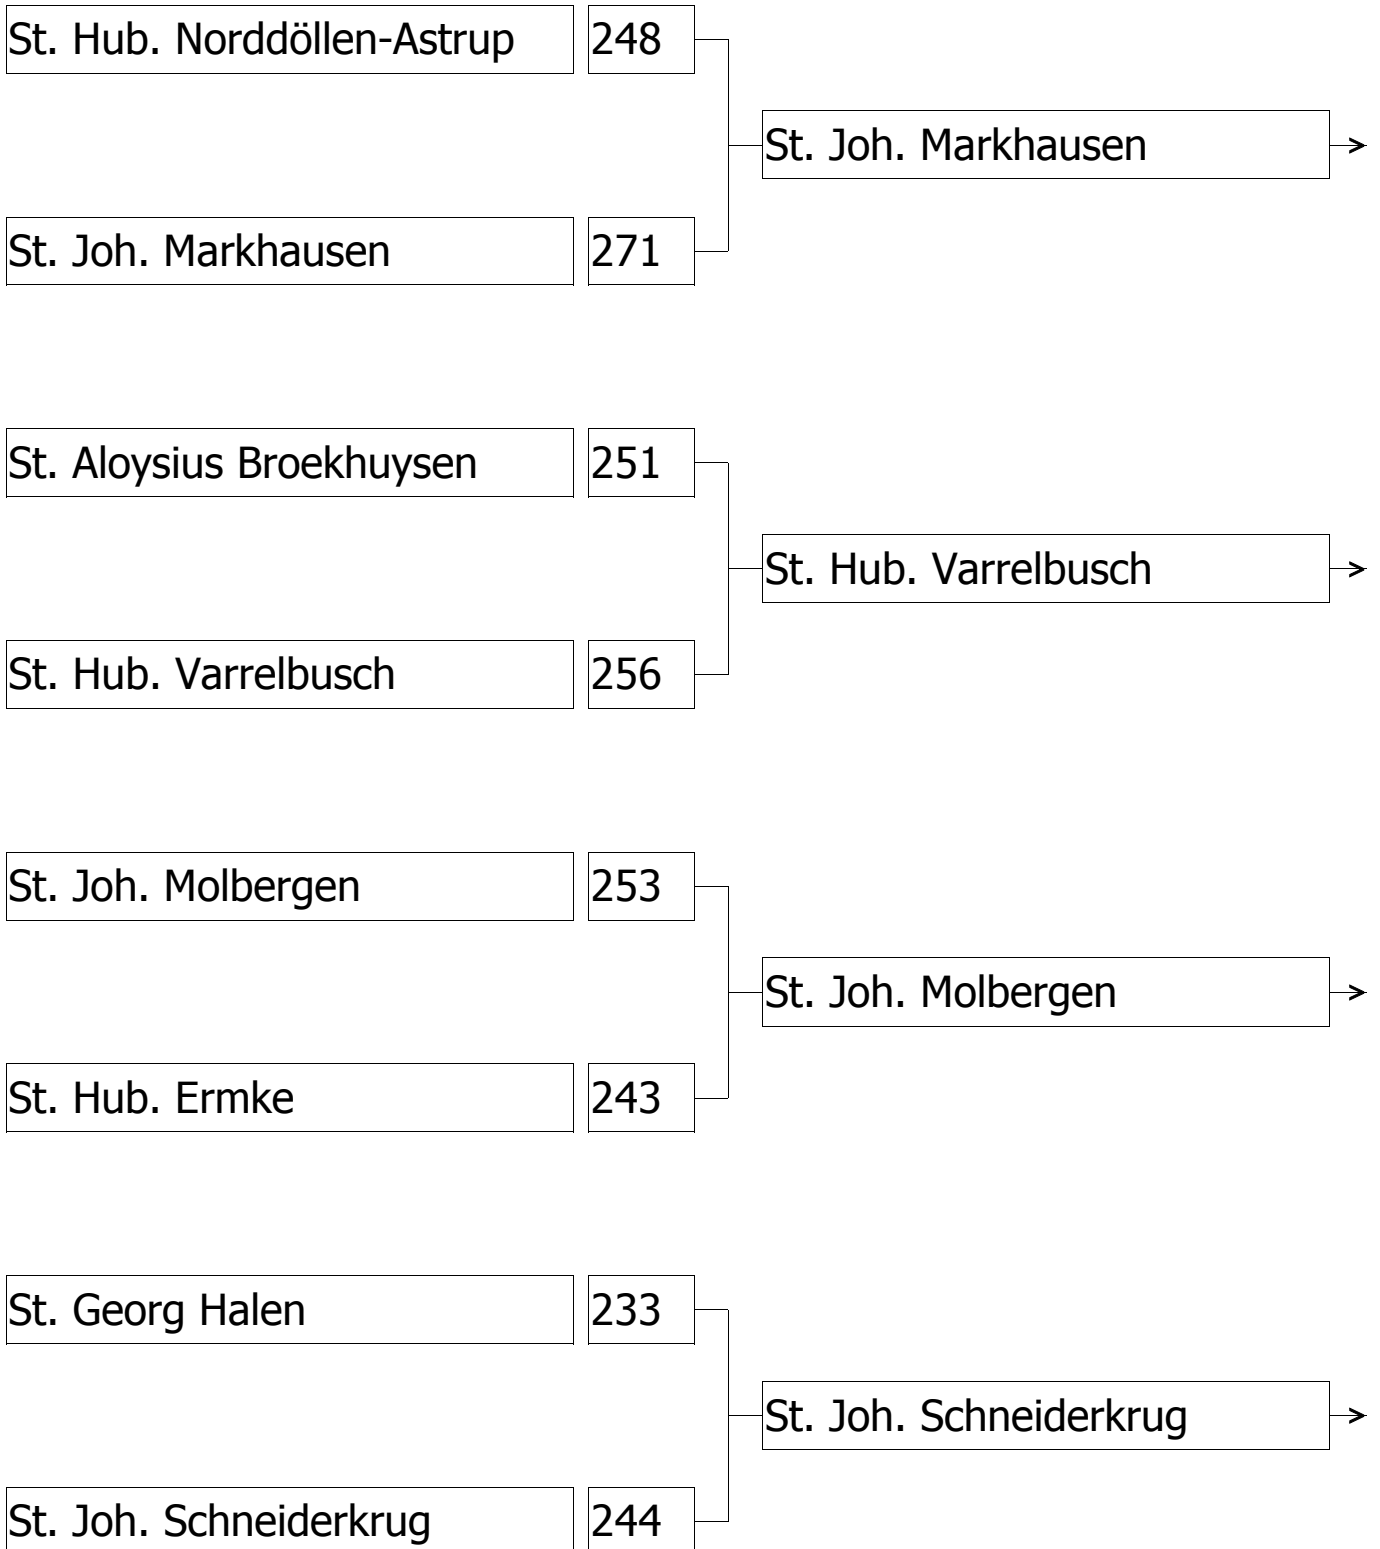

DJT - CUP 2008 in Damme am 03. Mai 2008

ACHTELFINALE

St. Viktor Rottinghausen	235	}	St. Hub. Norddöllen-Astrup	→
St. Hub. Norddöllen-Astrup	271			
St. Joh. Markhausen	263	}	St. Joh. Markhausen	→
St. Ant. Coesfeld	239			
St. Aloysius Broekhuysen	247	}	St. Aloysius Broekhuysen	→
St. Hub. Hagen	210			
St. Aloysius Broekhuysen	191	}	St. Hub. Varrelbusch	→
St. Hub. Varrelbusch	257			
St. Johanni Münster	199	}	St. Joh. Molbergen	→
St. Joh. Molbergen	241			
St. Hub. Ermke	252	}	St. Hub. Ermke	→
St. Paulus Emstek	245			
St. Georg Halen	236	}	St. Georg Halen	→
St. Hub. Pötterhoek	178			
St. Joh. Schneiderkrug	242	}	St. Joh. Schneiderkrug	→
St. Hub. Pötterhoek	224			

DJT - CUP 2008 in Damme am 03. Mai 2008

VIERTELFINALE